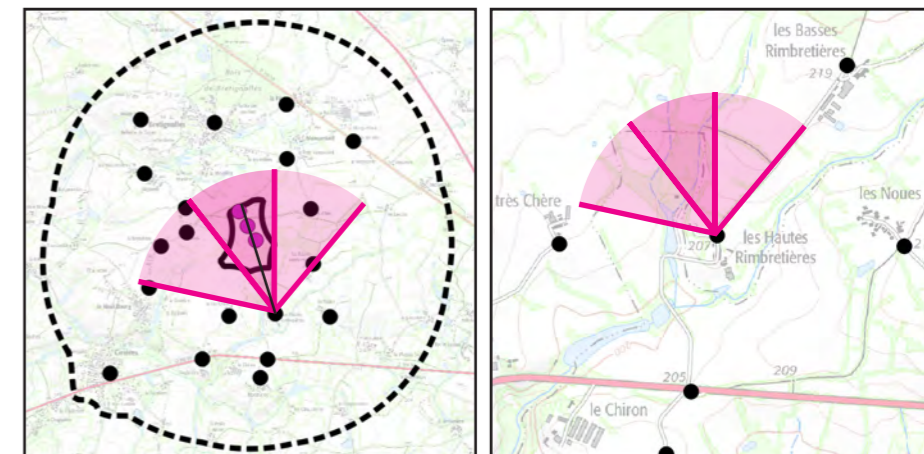

La végétation joue ici un rôle de masque visuel notable vis-à-vis du projet, d'autant plus qu'un boisement de conifères dense est présent : E1 ne laisse percevoir que la moitié de ses pales, tandis que E2 est dissimulée jusqu'au moyeu environ. E3 est en revanche assez prégnante visuellement, la quasi-totalité du rotor étant visible. Son échelle peut apparaître en concurrence avec d'autres motifs paysagers (arbres des haies à droite notamment).

L'impact est modéré.

Informations sur la vue	
Coordonnées Lambert 93 : 426 053 / 6 644 530	Ouverture : F/10
Date et heure de la prise de vue : 25/02/2021 à 14:32	Sensibilité : ISO 200
Focale : 35 mm	Azimut photo centrale : 340°
Vitesse : 1/320 secondes	Hauteur de prise de vue : 1,6 m
	Angle visuel du parc : 4,6°
	Eolienne la plus proche : 860 m

Localisation de la prise de vue