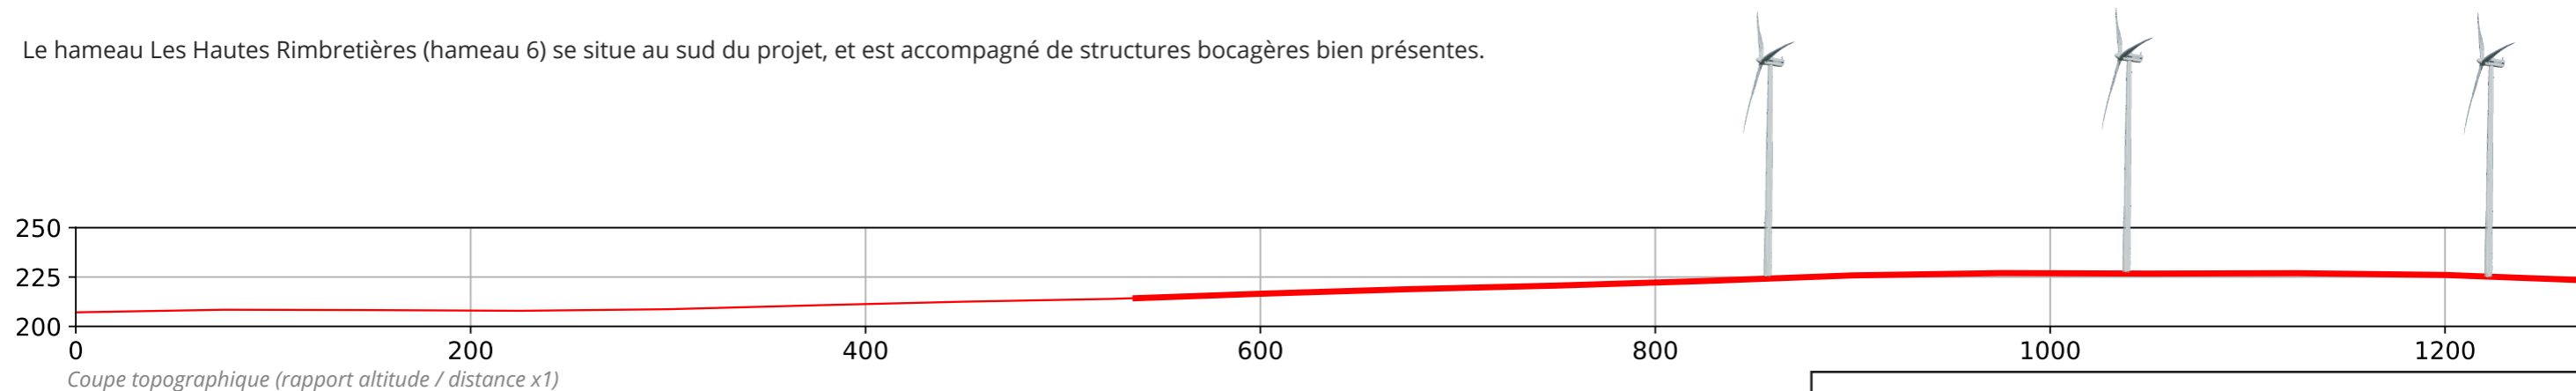

### Prise de vue depuis Les Noues (Bressuire) (état projeté, 2/3)

E3    E2    E1

## Vue 18 : Prise de vue depuis Les Hautes Rimbretières (Cirières)

**Enjeux :** Lieu de vie

Le hameau Les Hautes Rimbretières (hameau 6) se situe au sud du projet, et est accompagné de structures bocagères bien présentes.

La végétation joue ici un rôle de masque visuel notable vis-à-vis du projet, d'autant plus qu'un boisement de conifères dense est présent : E1 ne laisse percevoir que la moitié de ses pales, tandis que E2 est dissimulée jusqu'au moyeu environ. E3 est en revanche assez prégnante visuellement, la quasi-totalité du rotor étant visible. Son échelle peut apparaître en concurrence avec d'autres motifs paysagers (arbres des haies à droite notamment).

**L'impact est modéré.**

Informations sur la vue	
Coordonnées Lambert 93 : 426 053 / 6 644 530	Ouverture : F/10
Date et heure de la prise de vue : 25/02/2021 à 14:32	Sensibilité : ISO 200
Focale : 35 mm	Azimut photo centrale : 340°
Vitesse : 1/320 secondes	Hauteur de prise de vue : 1,6 m
	Angle visuel du parc : 4,6°
	Eolienne la plus proche : 860 m